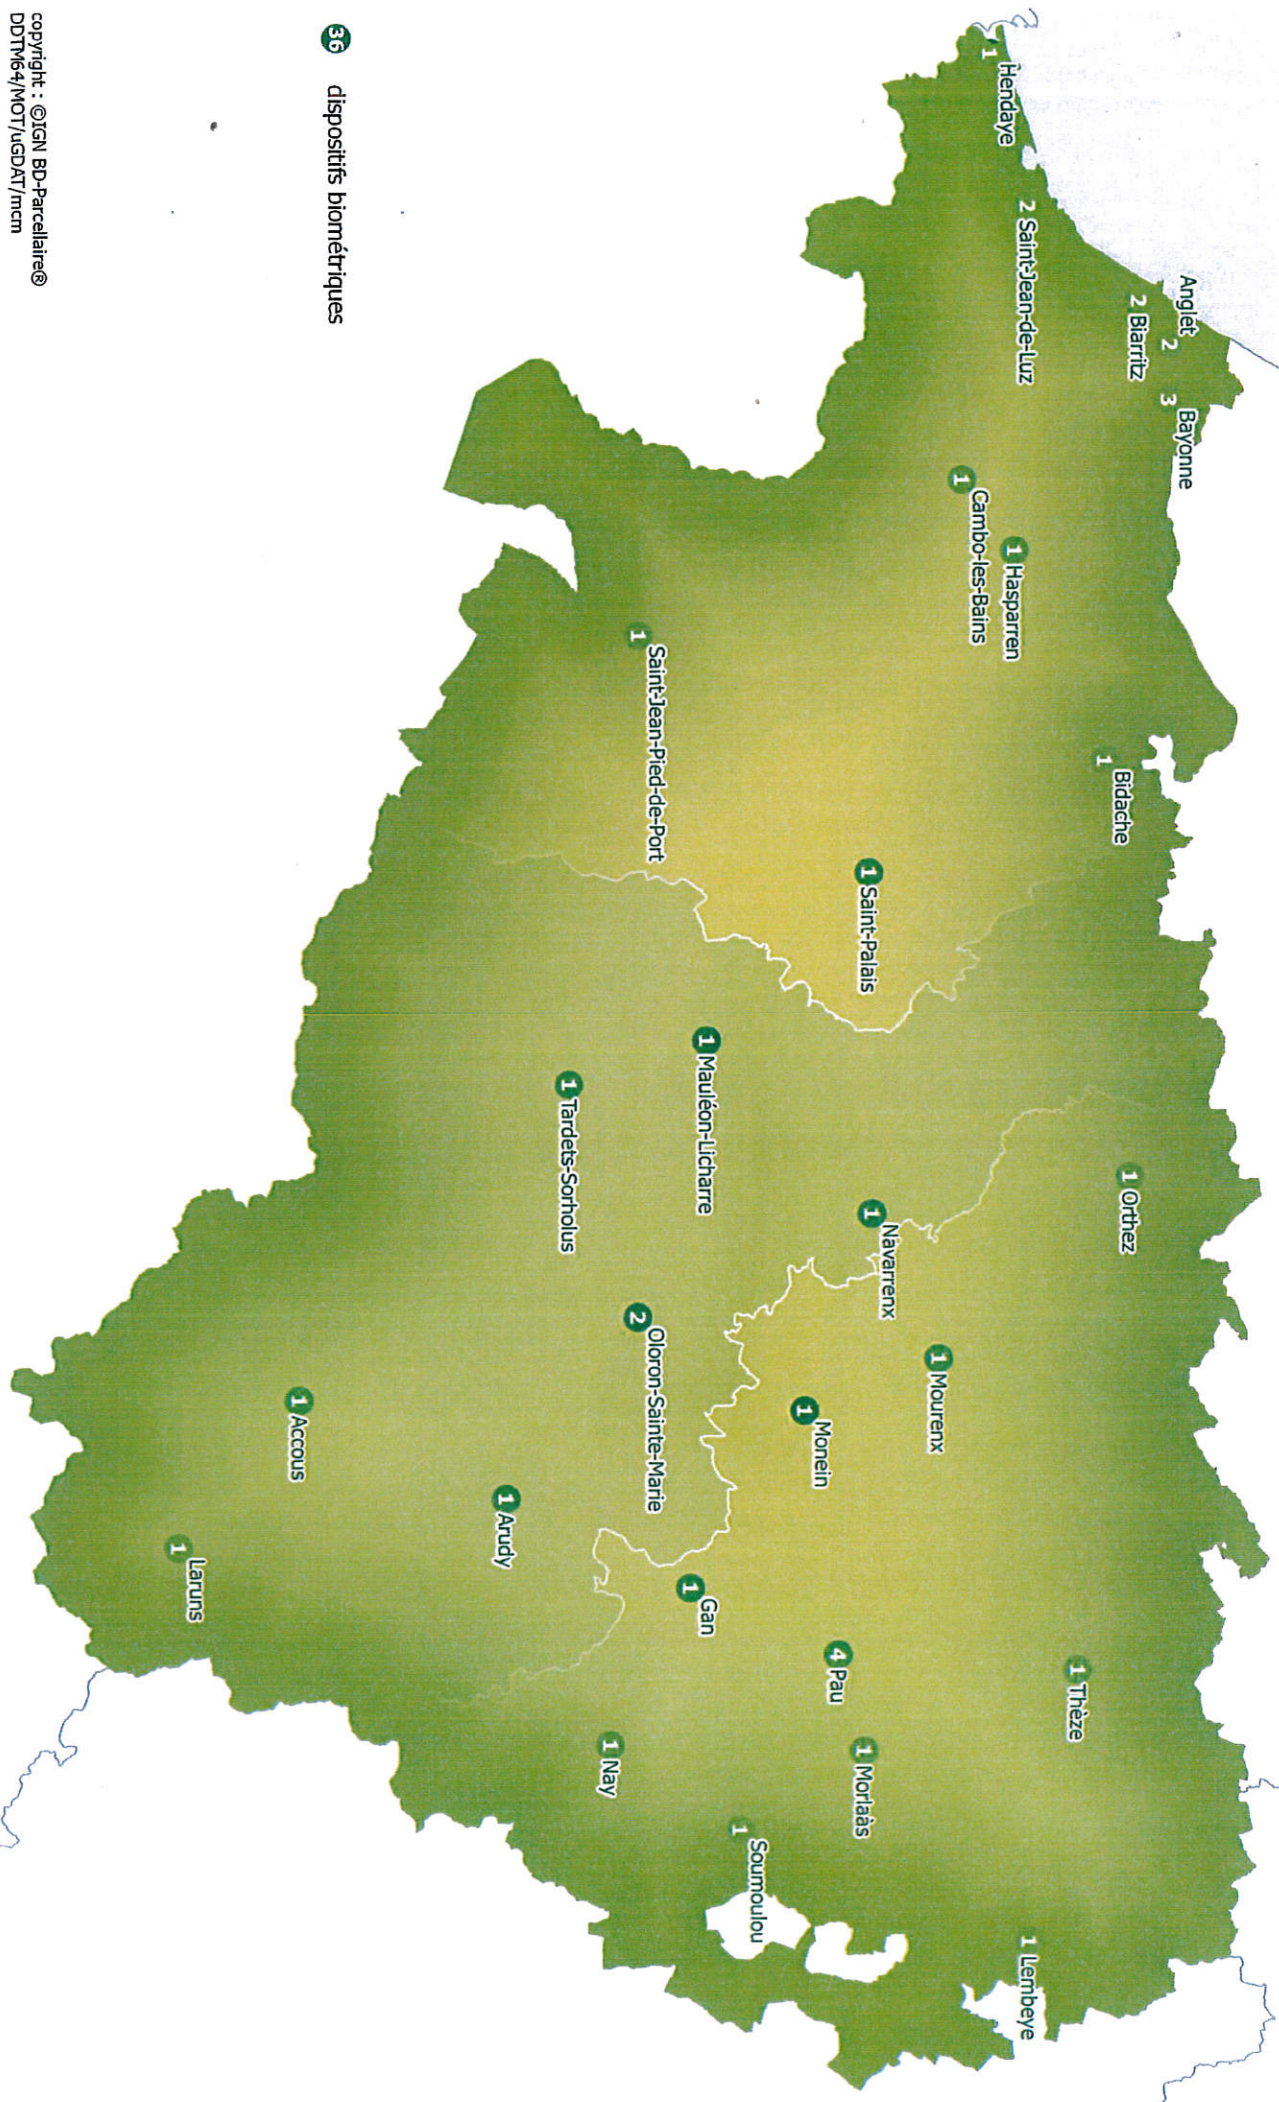

**Délivrance des cartes nationales d'identité et des passeports
dans le Département des Pyrénées-Atlantiques**

**Communes équipées d'un ou plusieurs
dispositif(s) de recueil de données biométriques**

27 communes, 36 dispositifs de recueil

- Accous
- Anglet (2)
- Arudy
- Bayonne (3)
- Biarritz (2)
- Bidache
- Cambo les Bains
- Hasparren
- Hendaye
- Gan
- Laruns
- Lembeye
- Mauléon-Licharre
- Monein
- Morlaas
- Mourenx
- Navarrenx
- Nay
- Oloron Ste Marie (2)
- Orthez
- Pau (4)
- St Jean de Luz (2)
- St Jean Pied de Port
- St Palais
- Soumoulou
- Tardets
- Thèze

Délivrance des cartes nationales d'identité et des passeports dans les Pyrénées-Atlantiques

Communes équipées de dispositif de recueil de données biométriques

36 dispositifs biométriques